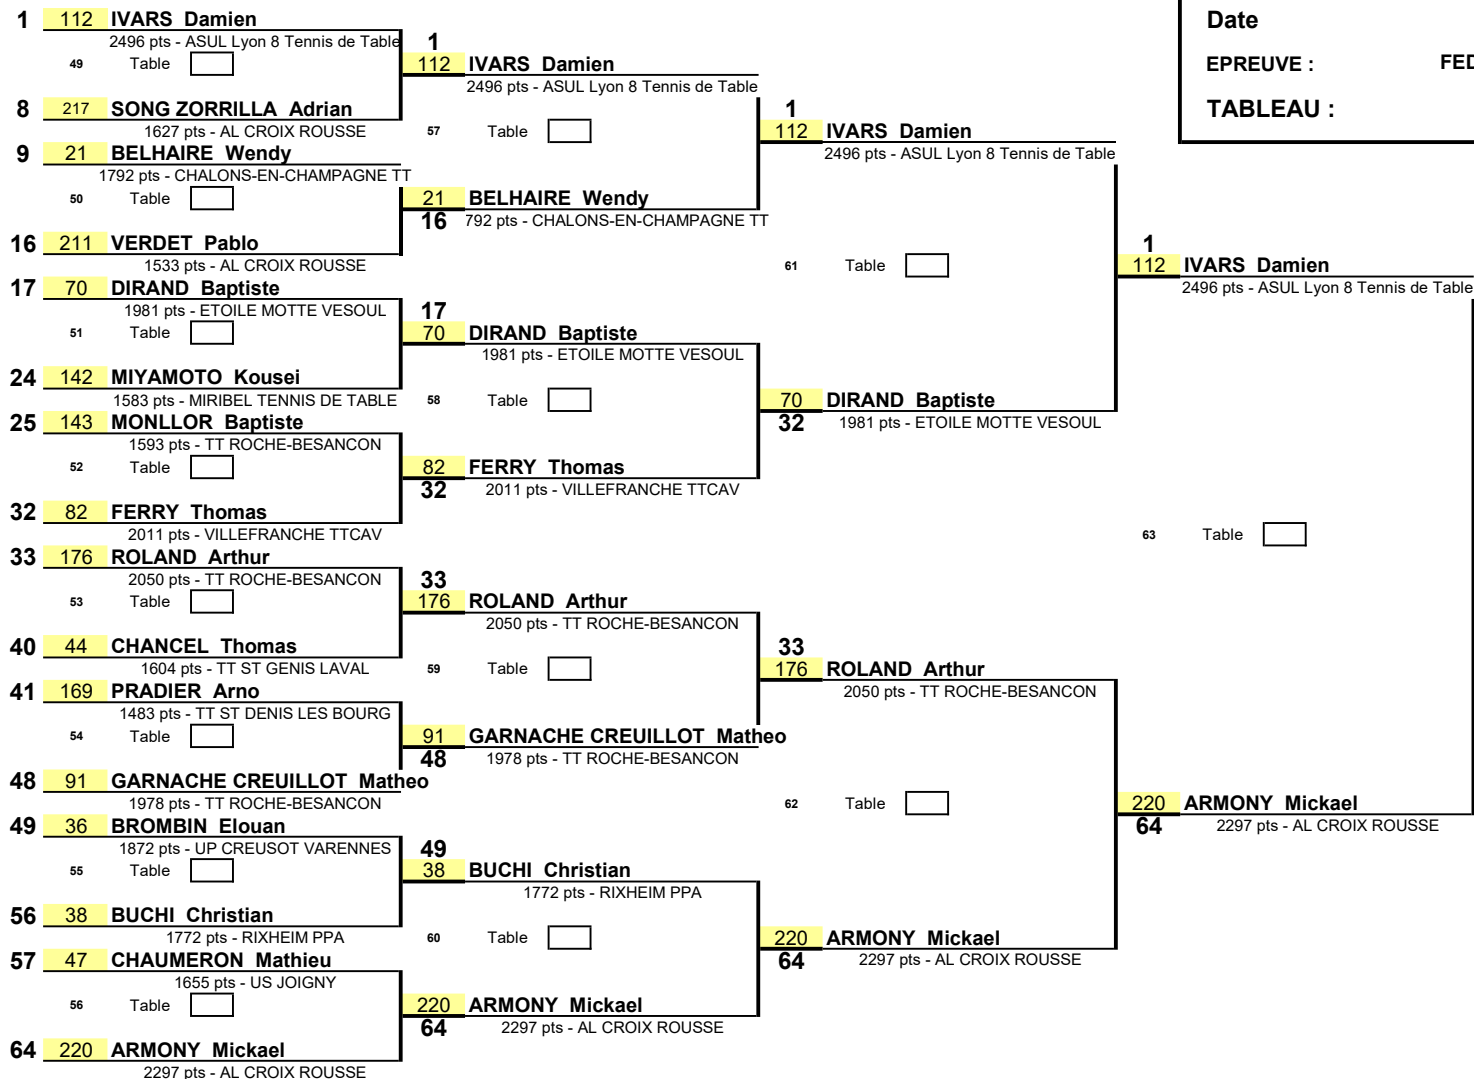

1/8 de Finale

1/4 de Finale

1/2 Finale

Finale

Date	1 mai 2026
EPREUVE :	FED_TOURNOI_LEDONIENNE 25/26
TABLEAU :	TABLEAU G